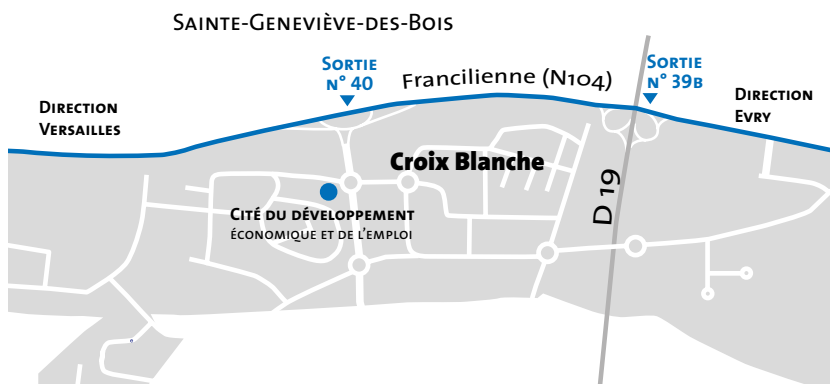

Comment venir à la Cité du Développement Économique et de l'Emploi ?

En bus (arrêt Croix Blanche)

En provenance de :

- Arpajon [gare], Briis-sous-Forges, Brétigny-sur-Orge [gare] : ligne 91.04
- Sainte-Geneviève-des-Bois [gare] : lignes 2, 3, 4 du réseau Génovébus
  - Saint-Michel-sur-Orge [gare] : ligne DM2A

En voiture :

En provenance de Versailles ou d'Evry : RN104,
« Sainte-Geneviève-des-Bois, La Croix Blanche »
En provenance d'Arpajon/Brétigny-sur-Orge : RD19

La Cité du Développement Économique et de l'Emploi

28 Avenue de la Résistance
91700 Sainte-Geneviève-des-Bois

Horaires d'ouverture :

Du lundi au vendredi : de 8h30 à 12h et de 13h30 à 18h

---

dev.emploi-insertion@coeuressonne.fr
www.coeuressonne.fr