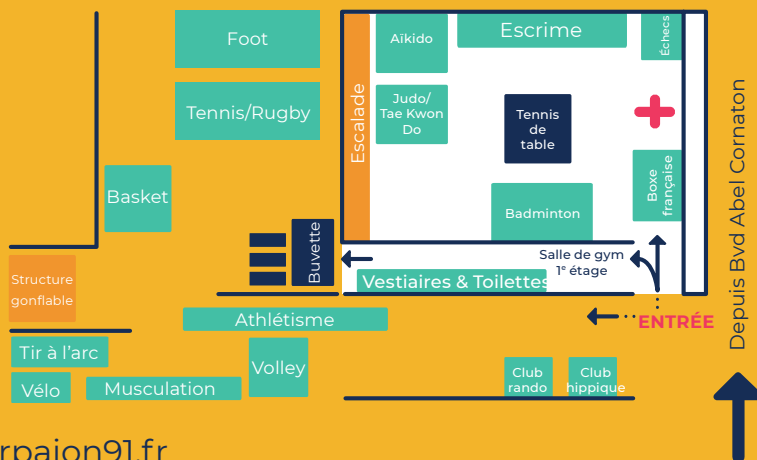

Déroulé

10h Ouverture

12h Visite avec Monsieur Le Maire

13h Pôt de l'amitié avec les responsables des associations

Club

Athlétic Club Arpajonnais - Athlétisme
Aïkido
Arpajon Rugby Club
ASSGA Escalade
ASSO SPORTIVE Lycée MICHELET
Boxe Française
Breuillet Escrime Club
Club Hippique Joncs Marins - Equitation
Club d'Échecs
ESRA Basket Ball
ESRA Gym aux Agrès
ESRA Tae Kwon Do
ESRA Volley-ball
Rando Arpajon
RCA-Football
Tennis Club d'Arpajon
Tennis de table
Tir à l'Arc Comité ESSONNE
Vélo Club Arpajon

Animations proposées

Initiations et démonstrations 10h-16h — Plateau Extérieur
Initiations et démonstrations 10h-16h — Salle Omnisports
Pratique libre 13h-15h — Plateau Extérieur
Initiations et démonstrations 10h-16h — Salle Omnisports
Parcours Sportif — Salle Lycée Michelet
Initiations et démonstrations 10h-16h — Salle Omnisports
Initiations et démonstrations 10h-16h — Salle Omnisports
Initiations et démonstrations 13h-16h — Allée extérieure
Pratique libre 10h-16h — Plateau Extérieur
Pratique libre 10h-16h — Plateau Extérieur
Initiations et démonstrations 10h-16h — Salle de Gym
Initiations et démonstrations 13h-16h — Salle Omnisports
Pratique libre — Plateau extérieur
Initiation Marche Nordique — Départ à 9h30
Pratique 10h-12h et 15h-16h — Plateau Extérieur
Mini-Tennis 13H-16H — Plateau extérieur
Initiations et démonstrations — Salle Omnisports
Initiations et démonstrations 10h-16h — Plateau extérieur
Éveil Cyclisme enfants — Plateau Extérieur

Croix Rouge Française - UL ARPAJON
Service Municipal de la Jeunesse
Amicale du personnel
Funny Park

Initiations et démo. Gestes 1^{ers} secours — Salle Omnisports
Initiations et démo, Badminton — Salle Omnisports
Point restauration — Plateau Extérieur
Structure gonflable Accès libre 10h-16h — Plateau Extérieur